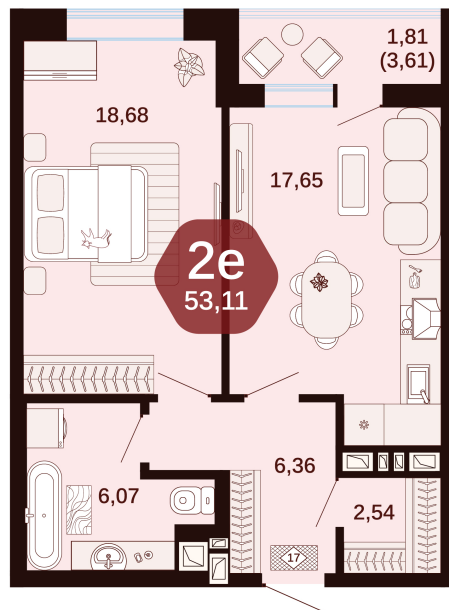

Номер: 105

2 комнатная 53.11 м²

Отсканируйте QR-код
и смотрите на сайте
жкянтарный.рф

Цена по запросу

Европланировка

| | | | |
|--------|----------|-------|------------|
| Корпус | 3 | Этаж | 6 |
| Секция | Секция 2 | Сдача | 1 кв. 2027 |