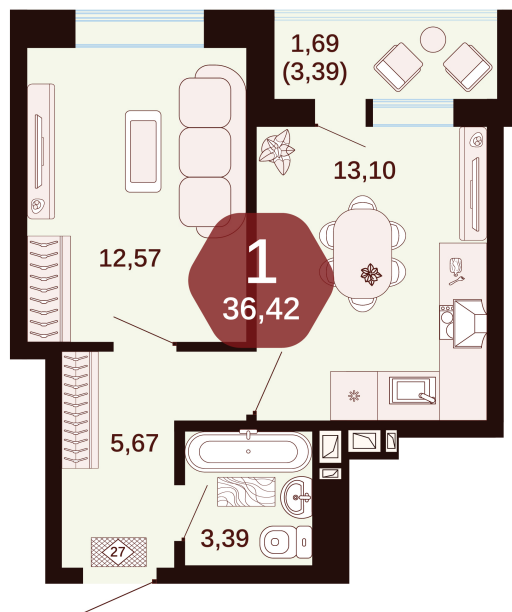

Номер: 2

1 комнатная 36.42 м²

Отсканируйте QR-код
и смотрите на сайте
жкянтарный.рф

Цена по запросу

Корпус	3	Этаж	2
Секция	Секция 1	Сдача	1 кв. 2027

10.07.2026 22:30 (Мск)

Не является публичной офертой, цена может быть скорректирована.
Информация взята с сайта «жкянтарный.рф».