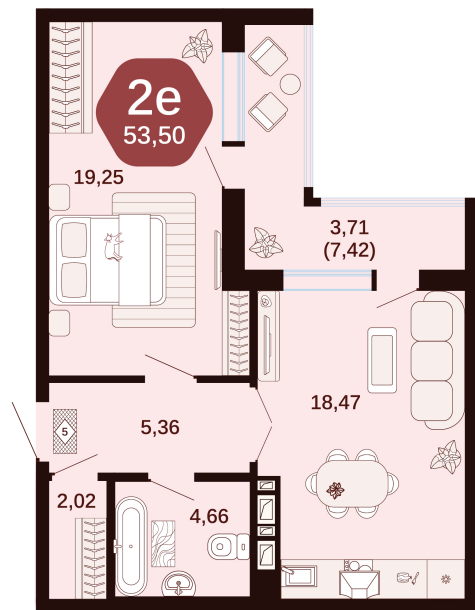

Номер: 110

2 комнатная 53.5 м²

Отсканируйте QR-код
и смотрите на сайте
жкянтарный.рф

Цена по запросу

Европланировка

Корпус	3	Этаж	2
Секция	Секция 3	Сдача	1 кв. 2027

11.07.2026 00:49 (Мск)

Не является публичной офертой, цена может быть скорректирована.
Информация взята с сайта «жкянтарный.рф».