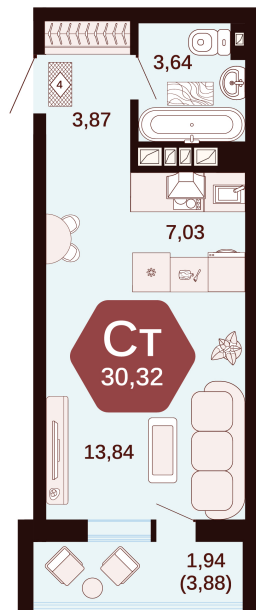

Номер: 111

Студия 30.32 м²

Отсканируйте QR-код
и смотрите на сайте
жкянтарный.рф

Цена по запросу

Корпус	1	Этаж	2
Секция	Секция 3	Сдача	1 кв. 2027

26.05.2026 18:48 (Мск)

Не является публичной офертой, цена может быть скорректирована.
Информация взята с сайта «жкянтарный.рф».