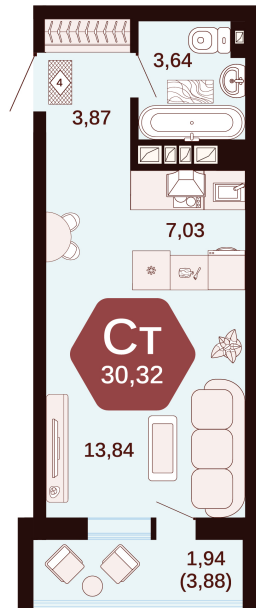

Номер: 111

Студия 30.32 м²

Отсканируйте QR-код
и смотрите на сайте
жкянтарный.рф

Цена по запросу

Корпус	1	Этаж	2
Секция	Секция 3	Сдача	1 кв. 2027

11.04.2026 10:53 (Мск)

Не является публичной офертой, цена может быть скорректирована. Информация взята с сайта «жкянтарный.рф»