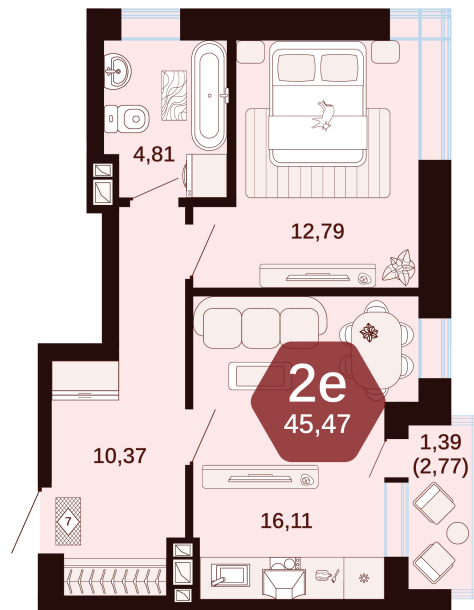

Номер: 108

2 комнатная 45.47 м²

Отсканируйте QR-код
и смотрите на сайте
жкянтарный.рф

Цена по запросу

Европланировка

Корпус	1	Этаж	2
Секция	Секция 3	Сдача	1 кв. 2027

10.07.2026 21:39 (Мск)

Не является публичной офертой, цена может быть скорректирована.
Информация взята с сайта «жкянтарный.рф».