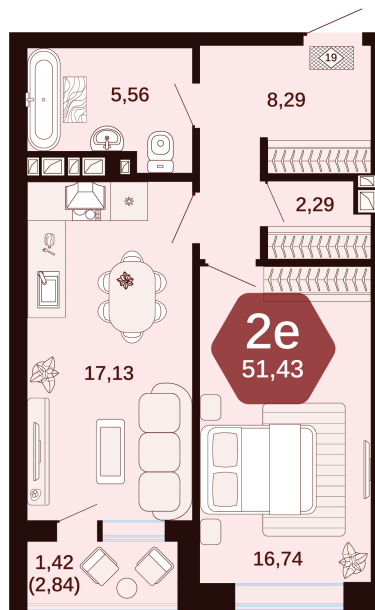

Номер: 10

2 комнатная 51.43 м²

Отсканируйте QR-код
и смотрите на сайте
жкянтарный.рф

Цена по запросу

Европланировка

Корпус	1	Этаж	2
Секция	Секция 1	Сдача	1 кв. 2027

10.07.2026 21:44 (Мск)

Не является публичной офертой, цена может быть скорректирована.
Информация взята с сайта «жкянтарный.рф».