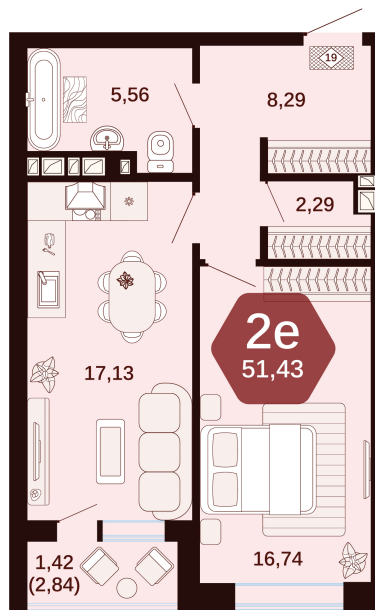

Номер: 10

2 комнатная 51.43 м²

Отсканируйте QR-код
и смотрите на сайте
жкянтарный.рф

Цена по запросу

Европланировка

Корпус	1	Этаж	2
Секция	Секция 1	Сдача	1 кв. 2027

10.07.2026 22:37 (Мск)

Не является публичной офертой, цена может быть скорректирована.
Информация взята с сайта «жкянтарный.рф».