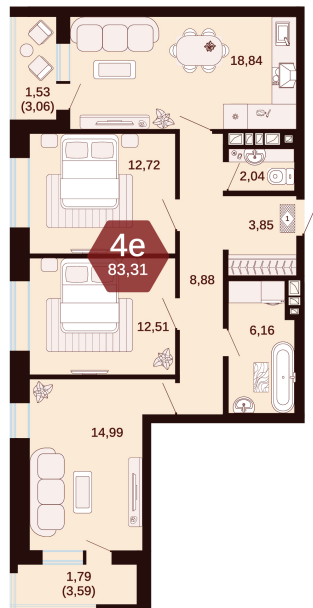

Номер: 150

4 комнатная 83.31 м²

Отсканируйте QR-код
и смотрите на сайте
жкянтарный.рф

Цена по запросу

Европланировка

Корпус	1	Этаж	6
Секция	Секция 3	Сдача	1 кв. 2027

11.07.2026 17:46 (Мск)

Не является публичной офертой, цена может быть скорректирована.
Информация взята с сайта «жкянтарный.рф».