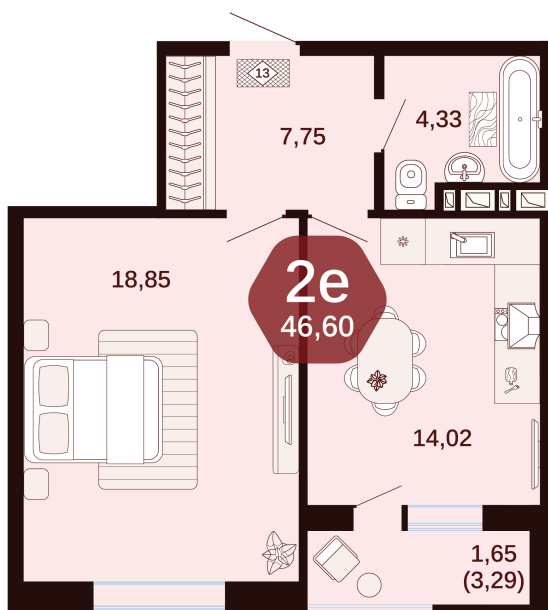

Номер: 100

2 комнатная 46.6 м²

Отсканируйте QR-код
и смотрите на сайте
жкянтарный.рф

Цена по запросу

Европланировка

Корпус	3	Этаж	6
Секция	Секция 2	Сдача	1 кв. 2027

10.07.2026 21:21 (Мск)

Не является публичной офертой, цена может быть скорректирована.
Информация взята с сайта «жкянтарный.рф».