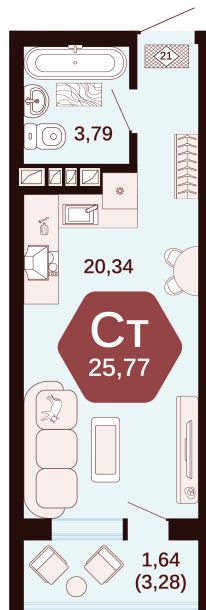

Номер: 32

Студия 25.77 м²

Отсканируйте QR-код
и смотрите на сайте
жкянтарный.рф

Цена по запросу

Корпус	1	Этаж	4
Секция	Секция 1	Сдача	1 кв. 2027

26.05.2026 16:14 (Мск)

Не является публичной офертой, цена может быть скорректирована.
Информация взята с сайта «жкянтарный.рф».