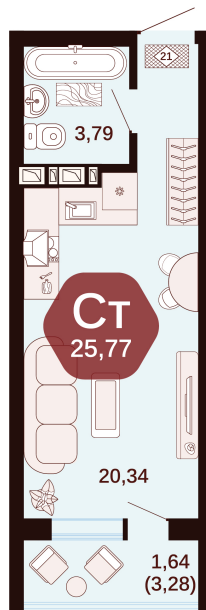

Номер: 20

Студия 25.77 м²

Отсканируйте QR-код
и смотрите на сайте
жкянтарный.рф

Цена по запросу

Корпус	3	Этаж	3
Секция	Секция 1	Сдача	1 кв. 2027

15.06.2026 13:35 (Мск)

Не является публичной офертой, цена может быть скорректирована.
Информация взята с сайта «жкянтарный.рф».