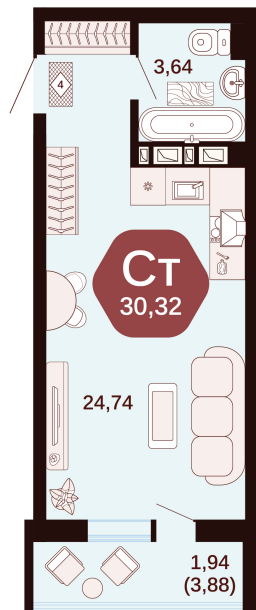

Номер: 111

Студия 30.32 м²

Отсканируйте QR-код
и смотрите на сайте
жкянтарный.рф

Цена по запросу

Корпус	3	Этаж	2
Секция	Секция 3	Сдача	1 кв. 2027

10.07.2026 21:31 (Мск)

Не является публичной офертой, цена может быть скорректирована.
Информация взята с сайта «жкянтарный.рф».