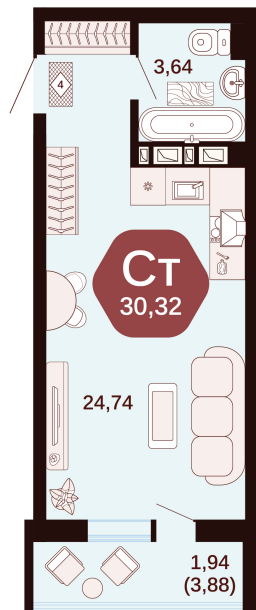

Номер: 111

Студия 30.32 м²

Отсканируйте QR-код
и смотрите на сайте
жкянтарный.рф

Цена по запросу

| | | | |
|--------|----------|-------|------------|
| Корпус | 3 | Этаж | 2 |
| Секция | Секция 3 | Сдача | 1 кв. 2027 |