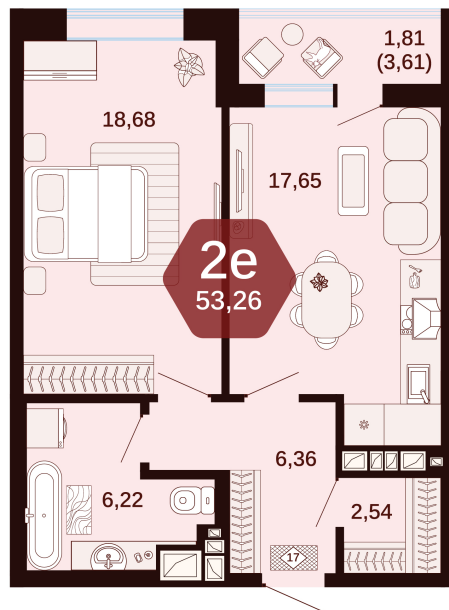

Номер: 105

2 комнатная 53.26 м²

Отсканируйте QR-код
и смотрите на сайте
жкянтарный.рф

Цена по запросу

Европланировка

Корпус	1	Этаж	6
Секция	Секция 2	Сдача	1 кв. 2027

10.07.2026 21:21 (Мск)

Не является публичной офертой, цена может быть скорректирована.
Информация взята с сайта «жкянтарный.рф».