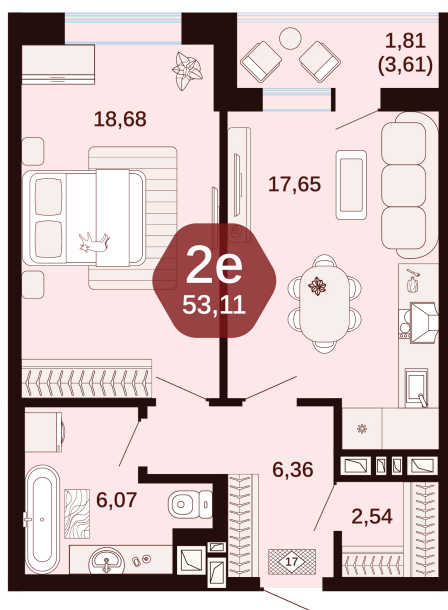

Номер: 68

2 комнатная 53.11 м²

Отсканируйте QR-код
и смотрите на сайте
жкянтарный.рф

Цена по запросу

Корпус	3	Этаж	2
Секция	Секция 2	Сдача	1 кв. 2027

11.04.2026 09:40 (Мск)

Не является публичной офертой, цена может быть скорректирована. Информация взята с сайта «жкянтарный.рф»