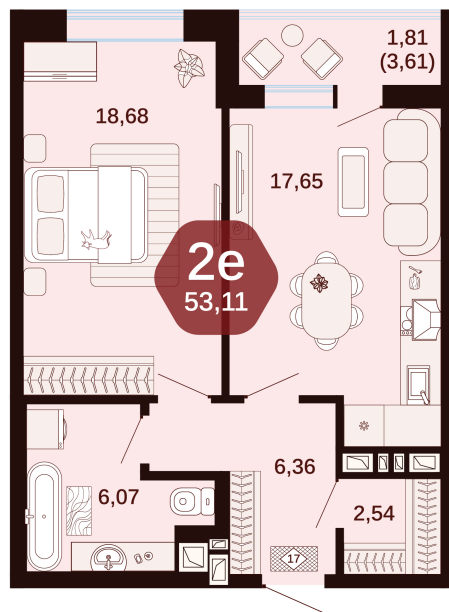

Номер: 68

2 комнатная 53.11 м²

Отсканируйте QR-код
и смотрите на сайте
жкянтарный.рф

Цена по запросу

Корпус	3	Этаж	2
Секция	Секция 2	Сдача	1 кв. 2027

26.05.2026 18:46 (Мск)

Не является публичной офертой, цена может быть скорректирована.
Информация взята с сайта «жкянтарный.рф».