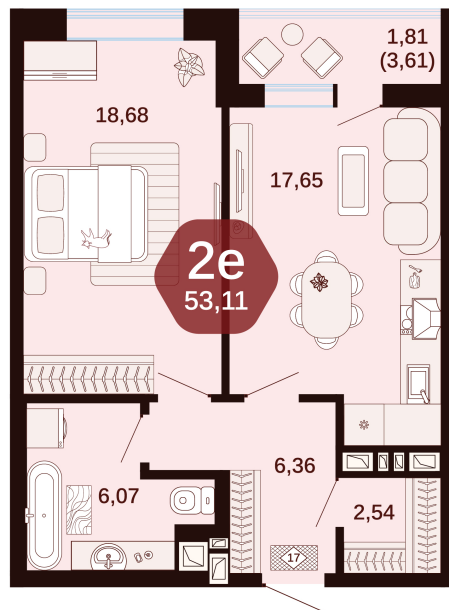

Номер: 68

2 комнатная 53.11 м²

Отсканируйте QR-код
и смотрите на сайте
жкянтарный.рф

Цена по запросу

Европланировка

Корпус	3	Этаж	2
Секция	Секция 2	Сдача	1 кв. 2027

10.07.2026 21:33 (Мск)

Не является публичной офертой, цена может быть скорректирована.
Информация взята с сайта «жкянтарный.рф».