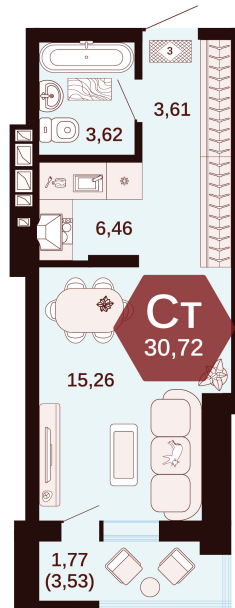

Номер: 148

# Студия 30.72 м<sup>2</sup>

Отсканируйте QR-код  
и смотрите на сайте  
жкянтарный.рф