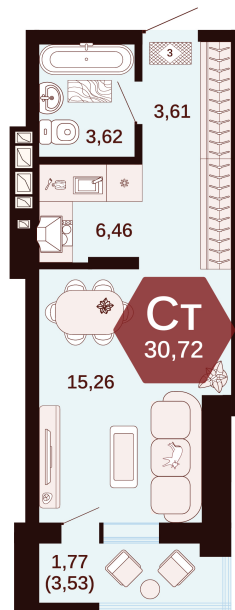

Номер: 148

# Студия 30.72 м<sup>2</sup>

Отсканируйте QR-код  
и смотрите на сайте  
жкянтарный.рф