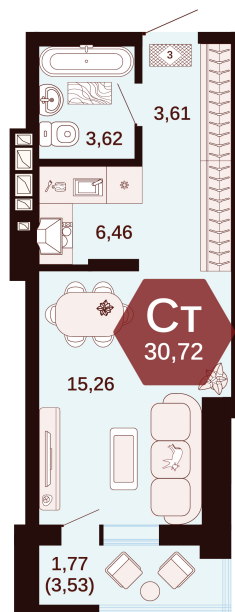

Номер: 148

# Студия 30.72 м<sup>2</sup>

Отсканируйте QR-код  
и смотрите на сайте  
жкянтарный.рф

## Цена по запросу

|        |          |       |            |
|--------|----------|-------|------------|
| Корпус | 1        | Этаж  | 6          |
| Секция | Секция 3 | Сдача | 1 кв. 2027 |

26.05.2026 18:46 (Мск)