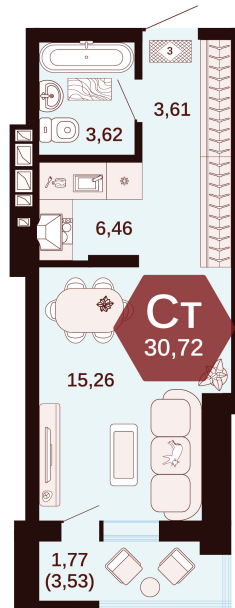

Номер: 112

Студия 30.72 м²

Отсканируйте QR-код
и смотрите на сайте
жкянтарный.рф

Цена по запросу

Корпус	1	Этаж	2
Секция	Секция 3	Сдача	1 кв. 2027

11.04.2026 09:38 (Мск)

Не является публичной офертой, цена может быть скорректирована. Информация взята с сайта «жкянтарный.рф»