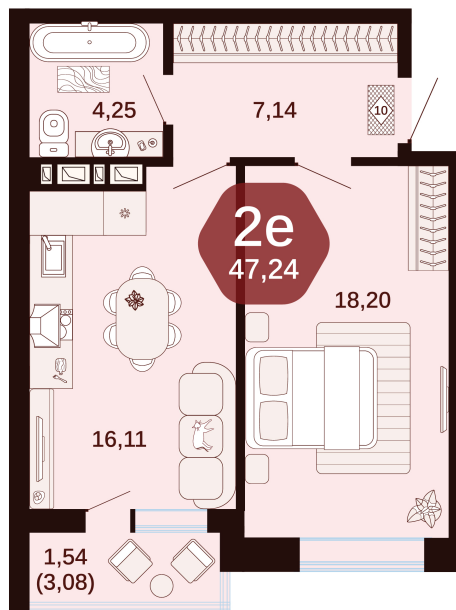

Номер: 66

2 комнатная 47.24 м²

Отсканируйте QR-код
и смотрите на сайте
жкянтарный.рф

Цена по запросу

Европланировка

Корпус	3	Этаж	2
Секция	Секция 2	Сдача	1 кв. 2027

24.06.2026 08:05 (Мск)

Не является публичной офертой, цена может быть скорректирована.
Информация взята с сайта «жкянтарный.рф».