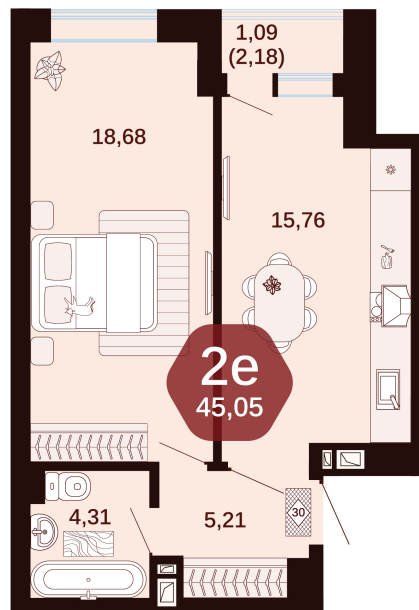

Номер: 35

2 комнатная 45.05 м²

Отсканируйте QR-код
и смотрите на сайте
жкянтарный.рф

Цена по запросу

Европланировка

Корпус	3	Этаж	4
Секция	Секция 1	Сдача	1 кв. 2027

10.07.2026 22:24 (Мск)

Не является публичной офертой, цена может быть скорректирована.
Информация взята с сайта «жкянтарный.рф».