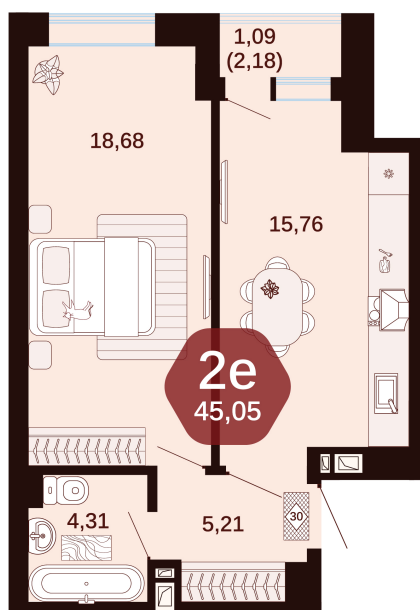

Номер: 35

2 комнатная 45.05 м²

Отсканируйте QR-код
и смотрите на сайте
жкянтарный.рф

Цена по запросу

Европланировка

Корпус	3	Этаж	4
Секция	Секция 1	Сдача	1 кв. 2027

10.07.2026 21:32 (Мск)

Не является публичной офертой, цена может быть скорректирована.
Информация взята с сайта «жкянтарный.рф».