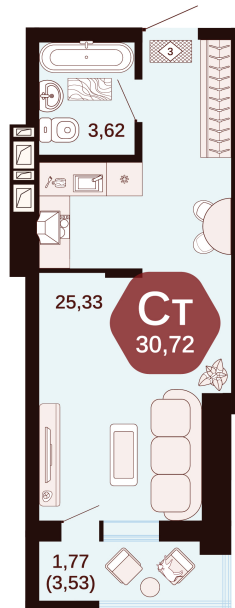

Номер: 112

Студия 30.72 м²

Отсканируйте QR-код
и смотрите на сайте
жкянтарный.рф

Цена по запросу

Корпус	3	Этаж	2
Секция	Секция 3	Сдача	1 кв. 2027

13.04.2026 14:23 (Мск)

Не является публичной офертой, цена может быть скорректирована. Информация взята с сайта «жкянтарный.рф»