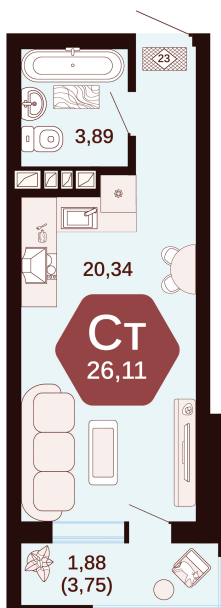

Номер: 6

Студия 26.11 м²

Отсканируйте QR-код
и смотрите на сайте
жкянтарный.рф

Цена по запросу

| | | | |
|--------|----------|-------|------------|
| Корпус | 1 | Этаж | 2 |
| Секция | Секция 1 | Сдача | 1 кв. 2027 |