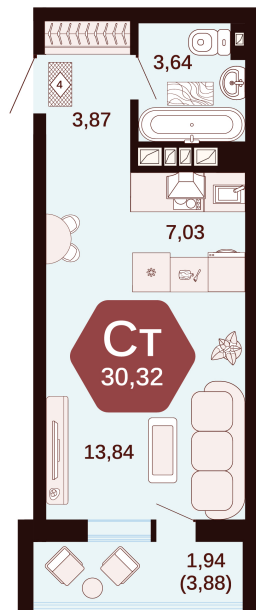

Номер: 147

Студия 30.32 м²

Отсканируйте QR-код
и смотрите на сайте
жкянтарный.рф

Цена по запросу

Корпус	1	Этаж	6
Секция	Секция 3	Сдача	1 кв. 2027

26.05.2026 19:50 (Мск)

Не является публичной офертой, цена может быть скорректирована.
Информация взята с сайта «жкянтарный.рф».