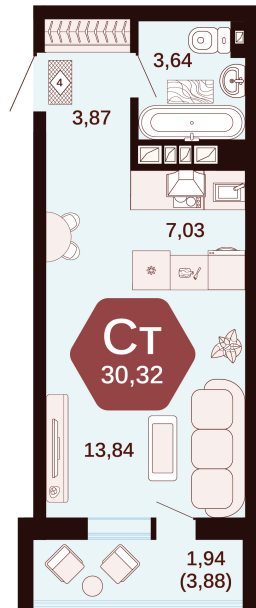

Номер: 147

Студия 30.32 м²

Отсканируйте QR-код
и смотрите на сайте
жкянтарный.рф

Цена по запросу

Корпус	1	Этаж	6
Секция	Секция 3	Сдача	1 кв. 2027

11.04.2026 09:40 (Мск)

Не является публичной офертой, цена может быть скорректирована. Информация взята с сайта «жкянтарный.рф»