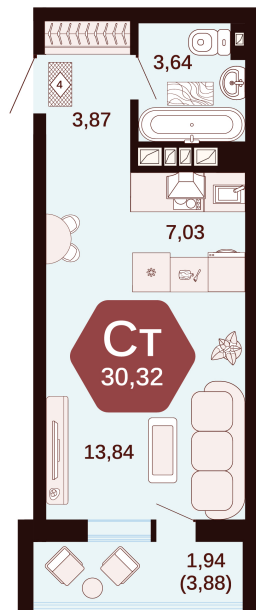

Номер: 147

Студия 30.32 м²

Отсканируйте QR-код
и смотрите на сайте
жкянтарный.рф

Цена по запросу

Корпус	1	Этаж	6
Секция	Секция 3	Сдача	1 кв. 2027

26.05.2026 18:46 (Мск)

Не является публичной офертой, цена может быть скорректирована.
Информация взята с сайта «жкянтарный.рф».