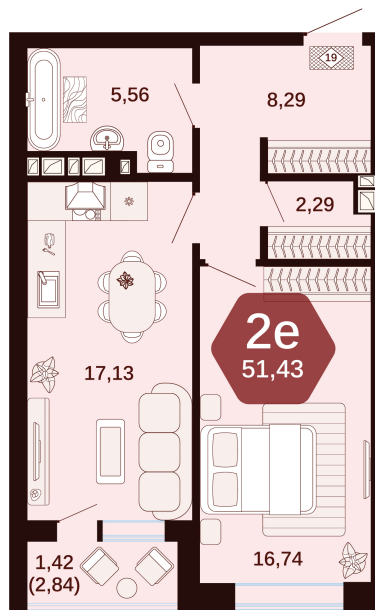

Номер: 22

2 комнатная 51.43 м²

Отсканируйте QR-код
и смотрите на сайте
жкянтарный.рф

Цена по запросу

Европланировка

Корпус	1	Этаж	3
Секция	Секция 1	Сдача	1 кв. 2027

10.07.2026 21:49 (Мск)

Не является публичной офертой, цена может быть скорректирована.
Информация взята с сайта «жкянтарный.рф».