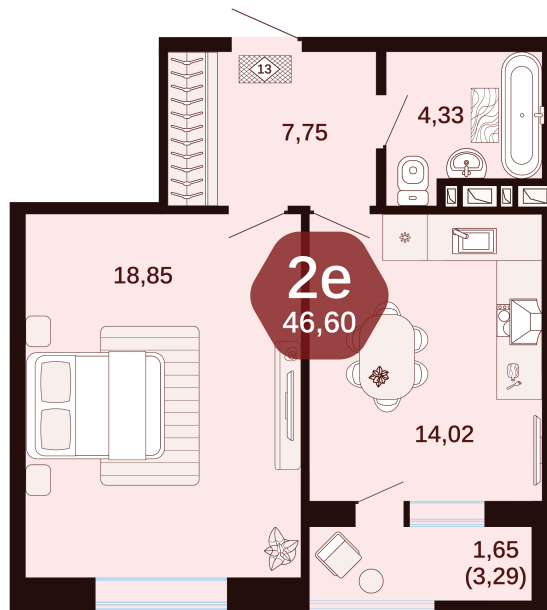

Номер: 63

2 комнатная 46.6 м²

Отсканируйте QR-код
и смотрите на сайте
жкянтарный.рф

Цена по запросу

Европланировка

Корпус	3	Этаж	2
Секция	Секция 2	Сдача	1 кв. 2027

10.07.2026 21:41 (Мск)

Не является публичной офертой, цена может быть скорректирована.
Информация взята с сайта «жкянтарный.рф».