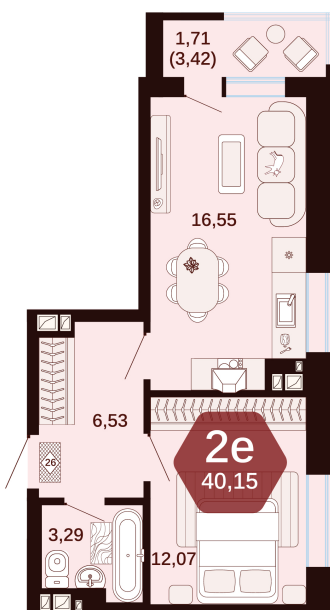

Номер: 51

2 комнатная 40.15 м²

Отсканируйте QR-код
и смотрите на сайте
жкянтарный.рф

Цена по запросу

Европланировка

Корпус	1	Этаж	6
Секция	Секция 1	Сдача	1 кв. 2027

10.07.2026 21:39 (Мск)

Не является публичной офертой, цена может быть скорректирована.
Информация взята с сайта «жкянтарный.рф».