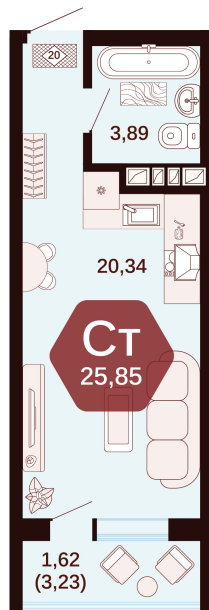

Номер: 33

Студия 25.85 м²

Отсканируйте QR-код
и смотрите на сайте
жкянтарный.рф

Цена по запросу

Корпус	1	Этаж	4
Секция	Секция 1	Сдача	1 кв. 2027

10.07.2026 21:22 (Мск)

Не является публичной офертой, цена может быть скорректирована.
Информация взята с сайта «жкянтарный.рф».