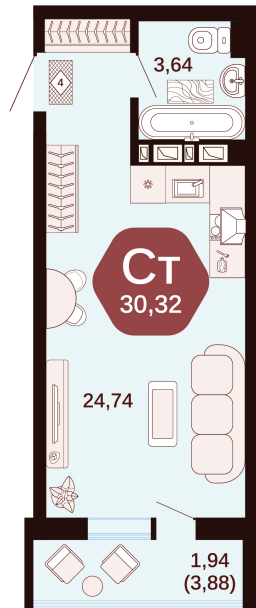

Номер: 147

Студия 30.32 м²

Отсканируйте QR-код
и смотрите на сайте
жкянтарный.рф

Цена по запросу

Корпус	3	Этаж	6
Секция	Секция 3	Сдача	1 кв. 2027

11.04.2026 09:43 (Мск)

Не является публичной офертой, цена может быть скорректирована. Информация взята с сайта «жкянтарный.рф»