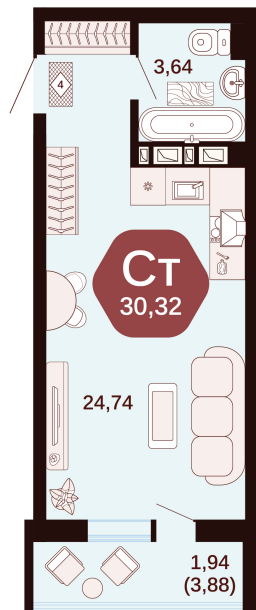

Номер: 147

Студия 30.32 м²

Отсканируйте QR-код
и смотрите на сайте
жкянтарный.рф

Цена по запросу

Корпус	3	Этаж	6
Секция	Секция 3	Сдача	1 кв. 2027

10.07.2026 21:49 (Мск)

Не является публичной офертой, цена может быть скорректирована.
Информация взята с сайта «жкянтарный.рф».