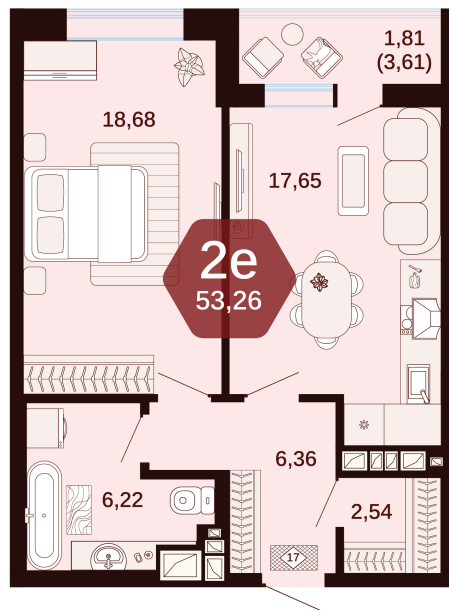

Номер: 68

2 комнатная 53.26 м²

Отсканируйте QR-код
и смотрите на сайте
жкянтарный.рф

Цена по запросу

Европланировка

Корпус	1	Этаж	2
Секция	Секция 2	Сдача	1 кв. 2027

10.07.2026 21:22 (Мск)

Не является публичной офертой, цена может быть скорректирована.
Информация взята с сайта «жкянтарный.рф».