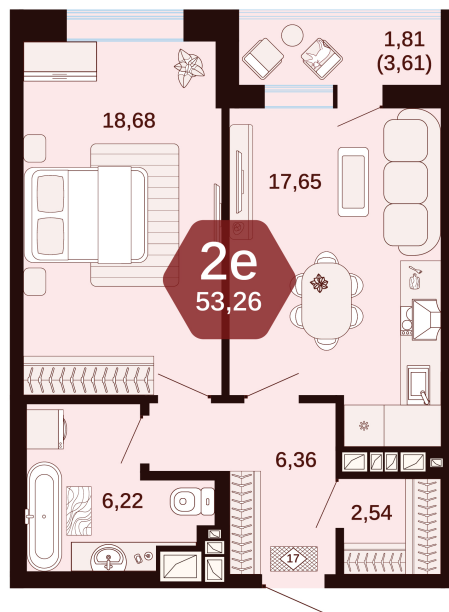

Номер: 68

2 комнатная 53.26 м²

Отсканируйте QR-код
и смотрите на сайте
жкянтарный.рф

Цена по запросу

Корпус	1	Этаж	2
Секция	Секция 2	Сдача	1 кв. 2027

26.05.2026 18:43 (Мск)

Не является публичной офертой, цена может быть скорректирована.
Информация взята с сайта «жкянтарный.рф».