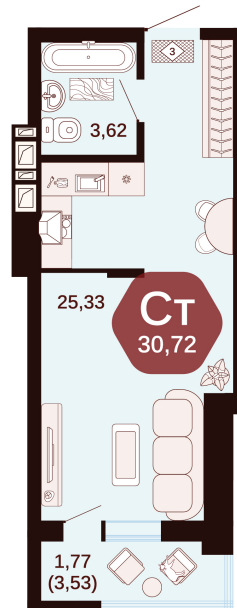

Номер: 148

Студия 30.72 м²

Отсканируйте QR-код
и смотрите на сайте
жкянтарный.рф

Цена по запросу

Корпус	3	Этаж	6
Секция	Секция 3	Сдача	1 кв. 2027

11.04.2026 17:42 (Мск)

Не является публичной офертой, цена может быть скорректирована. Информация взята с сайта «жкянтарный.рф»