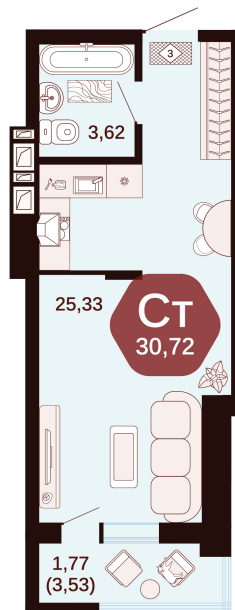

Номер: 148

Студия 30.72 м²

Отсканируйте QR-код
и смотрите на сайте
жкянтарный.рф

Цена по запросу

Корпус	3	Этаж	6
Секция	Секция 3	Сдача	1 кв. 2027

10.07.2026 21:21 (Мск)

Не является публичной офертой, цена может быть скорректирована.
Информация взята с сайта «жкянтарный.рф».