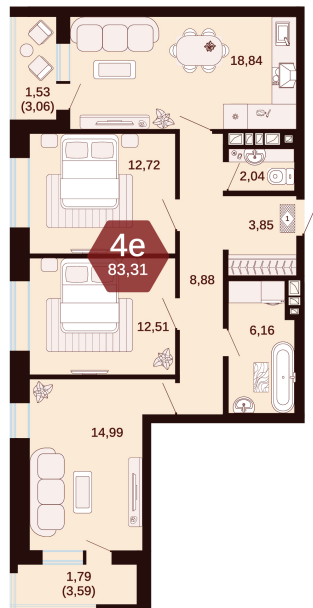

Номер: 141

4 комнатная 83.31 м²

Отсканируйте QR-код
и смотрите на сайте
жкянтарный.рф

Цена по запросу

Европланировка

Корпус	1	Этаж	5
Секция	Секция 3	Сдача	1 кв. 2027

24.06.2026 15:18 (Мск)

Не является публичной офертой, цена может быть скорректирована.
Информация взята с сайта «жкянтарный.рф».