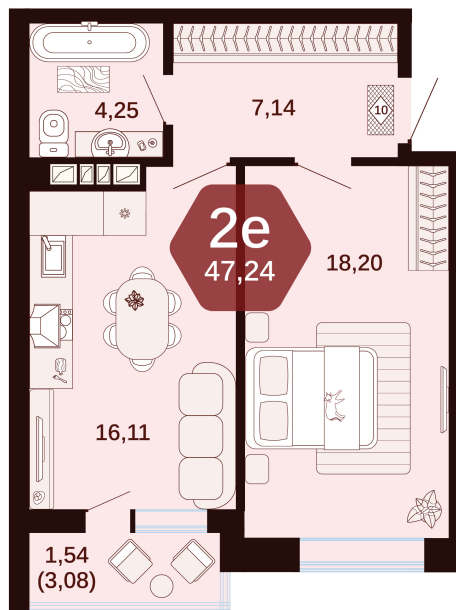

Номер: 103

# 2 комнатная 47.24 м<sup>2</sup>

Отсканируйте QR-код  
и смотрите на сайте  
жкянтарный.рф