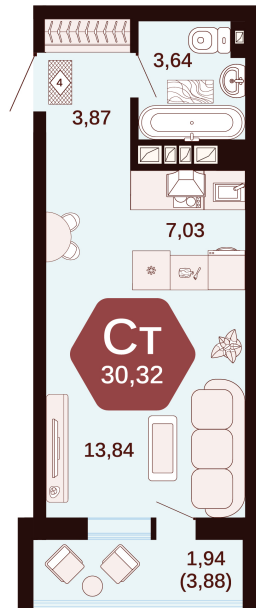

Номер: 138

Студия 30.32 м²

Отсканируйте QR-код
и смотрите на сайте
жкянтарный.рф

Цена по запросу

Корпус	1	Этаж	5
Секция	Секция 3	Сдача	1 кв. 2027

11.04.2026 09:43 (Мск)

Не является публичной офертой, цена может быть скорректирована. Информация взята с сайта «жкянтарный.рф»