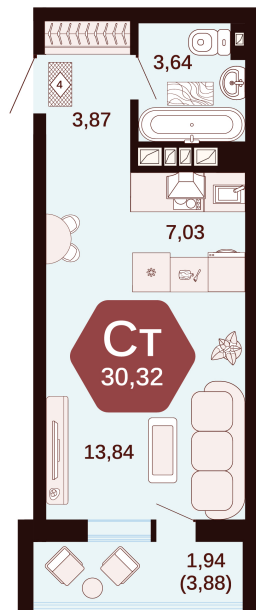

Номер: 138

# Студия 30.32 м<sup>2</sup>

Отсканируйте QR-код  
и смотрите на сайте  
жкянтарный.рф