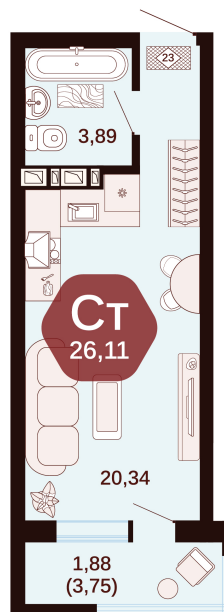

Номер: 6

Студия 26.11 м²

Отсканируйте QR-код
и смотрите на сайте
жкянтарный.рф

Цена по запросу

Корпус	3	Этаж	2
Секция	Секция 1	Сдача	1 кв. 2027

10.07.2026 21:30 (Мск)

Не является публичной офертой, цена может быть скорректирована.
Информация взята с сайта «жкянтарный.рф».