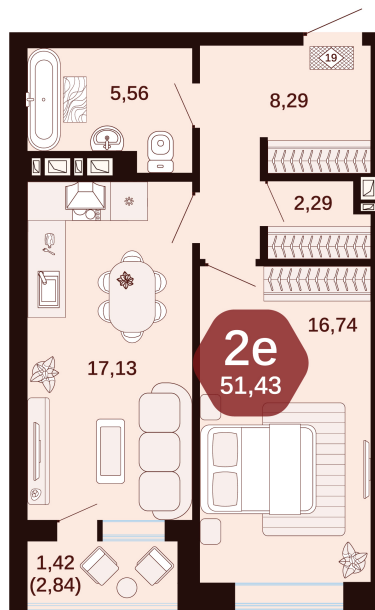

Номер: 22

2 комнатная 51.43 м²

Отсканируйте QR-код
и смотрите на сайте
жкянтарный.рф

Цена по запросу

Европланировка

Корпус	3	Этаж	3
Секция	Секция 1	Сдача	1 кв. 2027

10.07.2026 21:22 (Мск)

Не является публичной офертой, цена может быть скорректирована.
Информация взята с сайта «жкянтарный.рф».