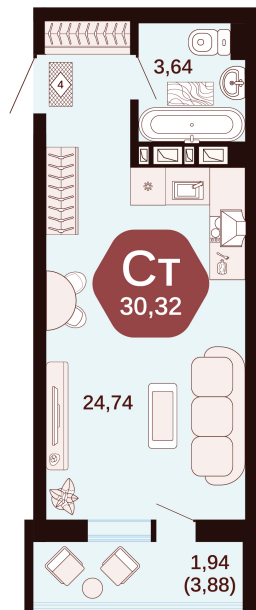

Номер: 138

Студия 30.32 м²

Отсканируйте QR-код
и смотрите на сайте
жкянтарный.рф

Цена по запросу

Корпус	3	Этаж	5
Секция	Секция 3	Сдача	1 кв. 2027

26.05.2026 18:48 (Мск)

Не является публичной офертой, цена может быть скорректирована.
Информация взята с сайта «жкянтарный.рф».