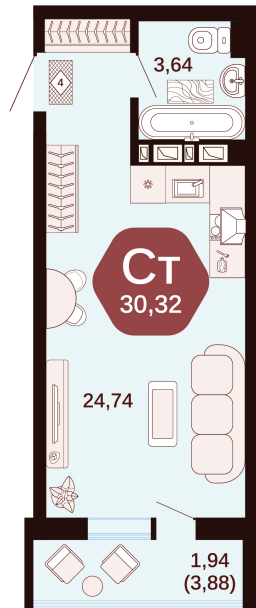

Номер: 138

Студия 30.32 м²

Отсканируйте QR-код
и смотрите на сайте
жкянтарный.рф

Цена по запросу

Корпус	3	Этаж	5
Секция	Секция 3	Сдача	1 кв. 2027

11.04.2026 09:42 (Мск)

Не является публичной офертой, цена может быть скорректирована. Информация взята с сайта «жкянтарный.рф»