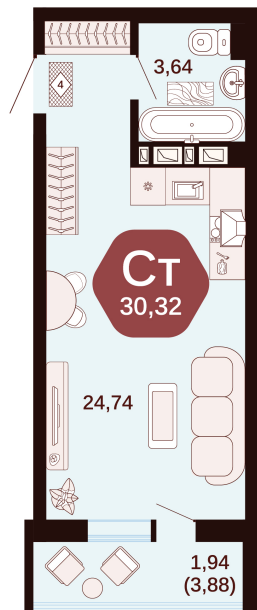

Номер: 138

Студия 30.32 м²

Отсканируйте QR-код
и смотрите на сайте
жкянтарный.рф

Цена по запросу

Корпус	3	Этаж	5
Секция	Секция 3	Сдача	1 кв. 2027

10.07.2026 21:42 (Мск)

Не является публичной офертой, цена может быть скорректирована.
Информация взята с сайта «жкянтарный.рф».