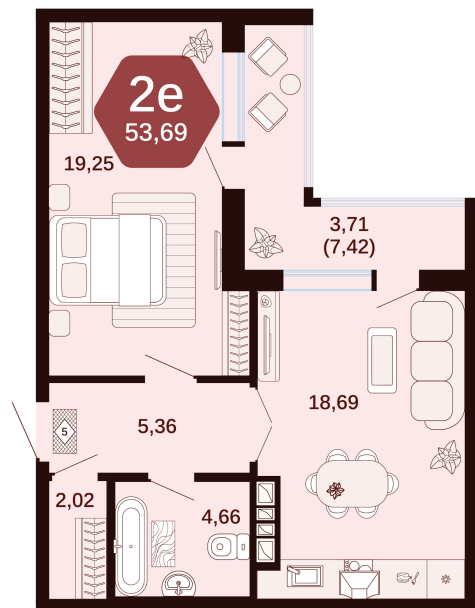

Номер: 146

2 комнатная 53.69 м²

Отсканируйте QR-код
и смотрите на сайте
жкянтарный.рф

Цена по запросу

Европланировка

Корпус	1	Этаж	6
Секция	Секция 3	Сдача	1 кв. 2027

10.07.2026 21:35 (Мск)

Не является публичной офертой, цена может быть скорректирована.
Информация взята с сайта «жкянтарный.рф».